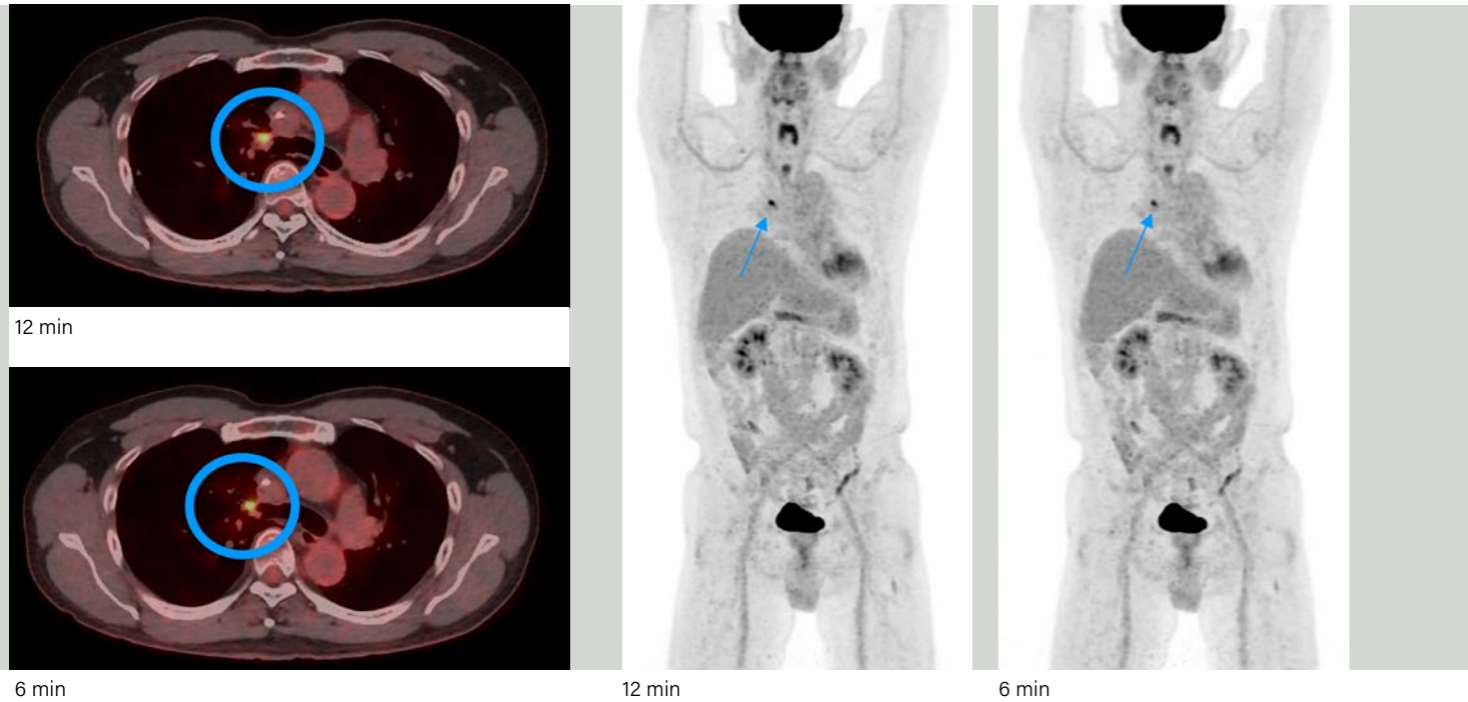

Medicina nuclear e imagen molecular de vanguardia al servicio de su salud

Tiempo de adquisición 50% más rápido, sin pérdida de detalle.

6 min

12 min

6 min

Detección de lesiones pequeñas con tecnología Q.Clear y MotionFree