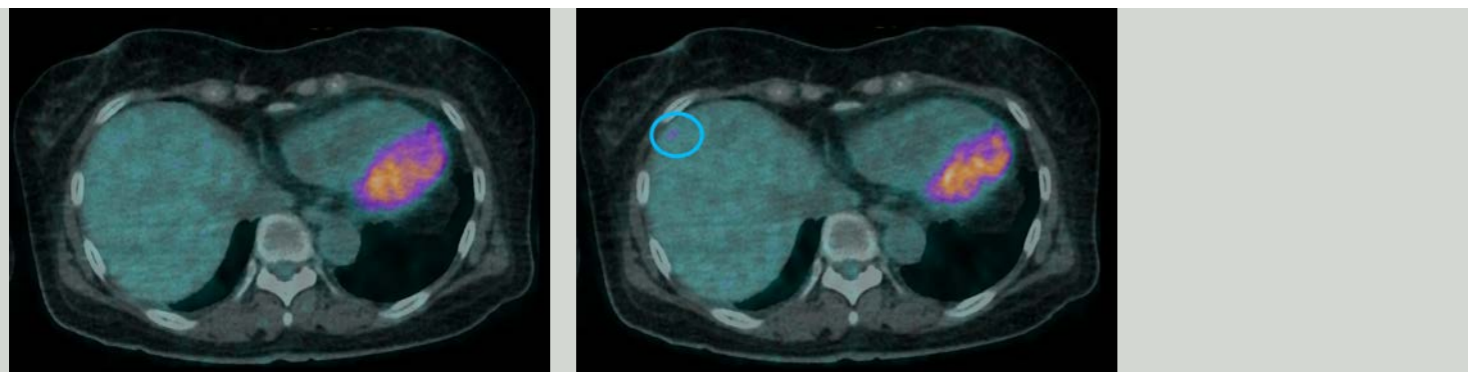

## Medicina nuclear e imagen molecular de vanguardia al servicio de su salud

Tiempo de adquisición 50% más rápido, sin pérdida de detalle.

6 min

12 min

6 min

Detección de lesiones pequeñas con tecnología Q.Clear y MotionFree

PET convencional / tiempo de adquisición: 18 min

PET Discovery MI con tecnología Q.Clear / tiempo de adquisición: 9 min

PET convencional

PET Discovery MI con tecnología MotionFree

Detector 100% digital

CT Scanner Lomas Altas® presenta su Unidad PET-CT actualizada con el más moderno equipo de PET-CT digital, único en México. Esta tecnología establece el nuevo y más alto estándar de calidad en Medicina Molecular en el medio privado del país por su alta precisión, velocidad y comodidad.